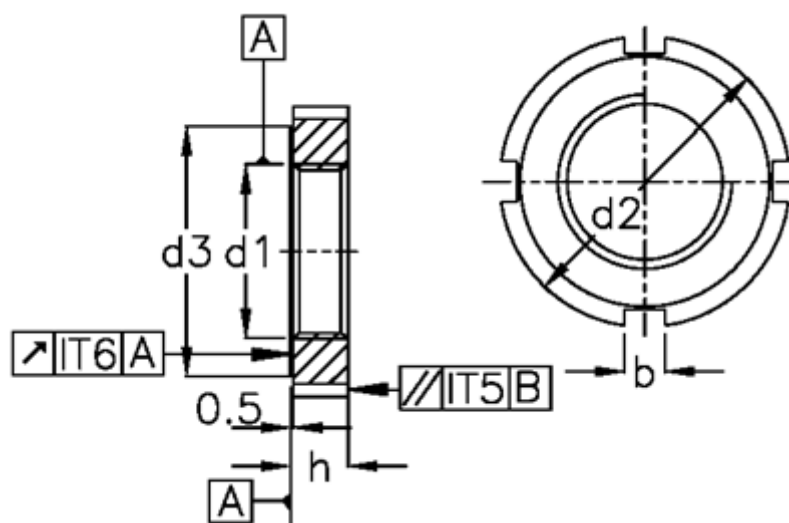

Varenummer: 20565554  
Beskrivelse: E+G Hagemøtrik  
DIN 1804-M14x1,5-W

## Mål

b = 5  
C = A30-32  
d1 = M14x1,5  
d2 = 30  
d3 = 25  
H = 7